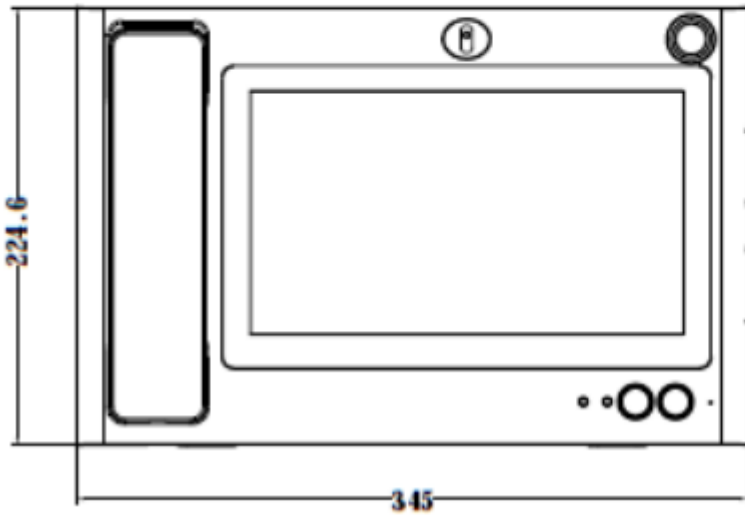

Условия эксплуатации

Температура -10 ~ +55°C

Относительная влажность 10% ~ 90%

Общие данные

Материал Пластик

Размеры 345мм × 224,6мм × 28мм

Вес 1.5кг

Размеры(мм)

Подключение