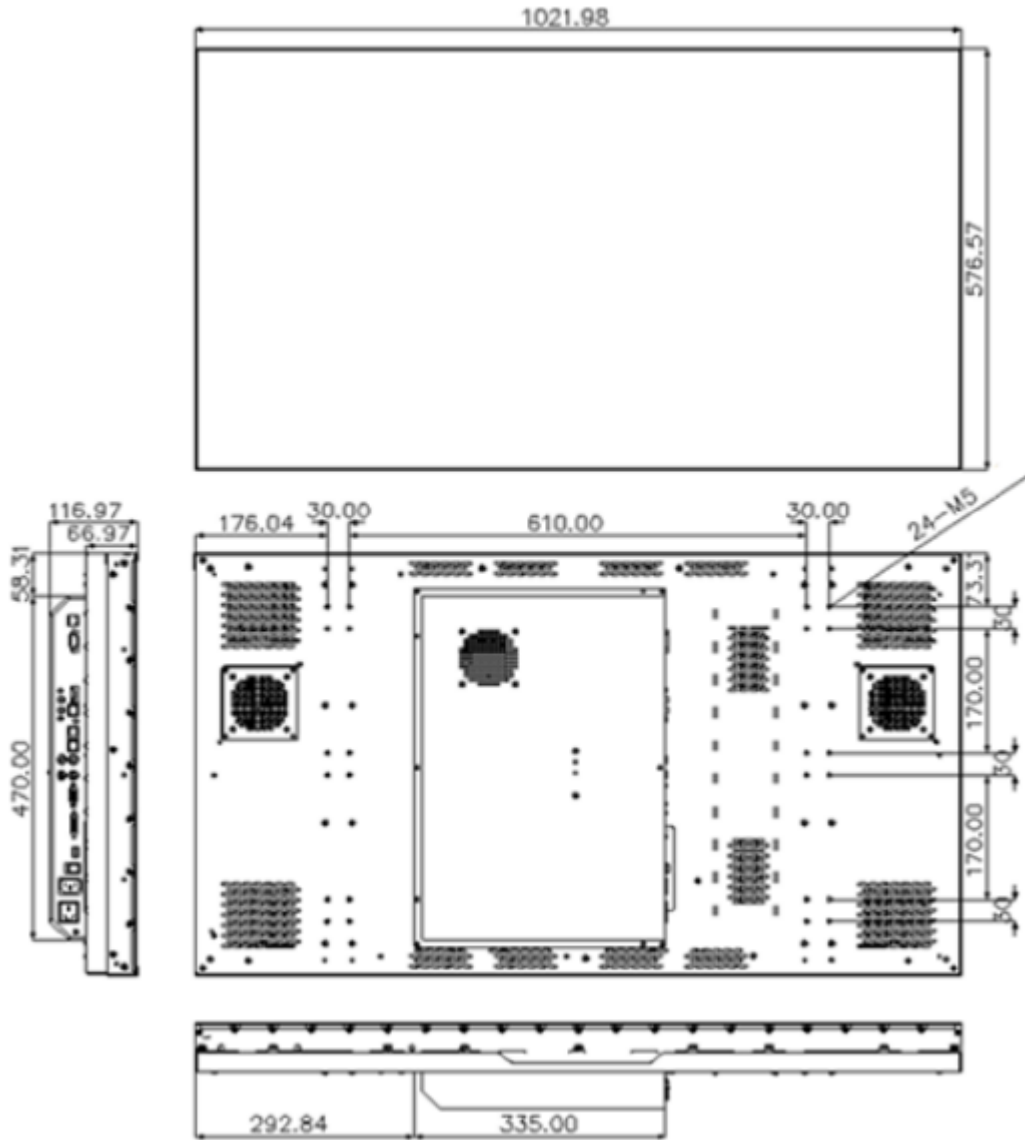

Характеристики

46" Full-HD секция видеостены

Модель DHL460UCH-ES

Система

Диагональ (соотношение сторон)	46" (16:9)
LCD технология	PID
Разрешение	1920×1080 (FHD)
Ширина рамки	3.5мм
Подсветка	LED
Яркость	800кд/м ²
Контраст	4800:1
Плотность пикселей	48dpi
Углы обзора	По горизонтали: 178°; по вертикали: 178°
Время отклика	8мс
Количество цветов	8бит
Цветовая температура	10 000K
MTBF	50 000 часов

Интерфейсы

Видеовходы	CVBS(BNC) ×2
ПК	VGA(D-Sub) ×1
Цифровой сигнал	DVI-D×1 [1080P(1920×1080), совместимый]
	HDMI×1 [1080P(1920×1080), совместимый]
Сквозной выход	CVBS(BNC)×2

Электропитание

Питание	AC 90 ~ 264В; 50/60Гц
Потребление	В режиме работы до 133Вт; в режиме ожидания до 1Вт

Условия эксплуатации

Рабочие условия	0 ~ +50°C, относительная влажность 10%~90%
-----------------	--

Общие данные

Управление	ИК пульт, RS232 (два режима), ПК
Размеры	1022мм × 576.6мм × 117мм
Вес	21кг

Размеры (мм)