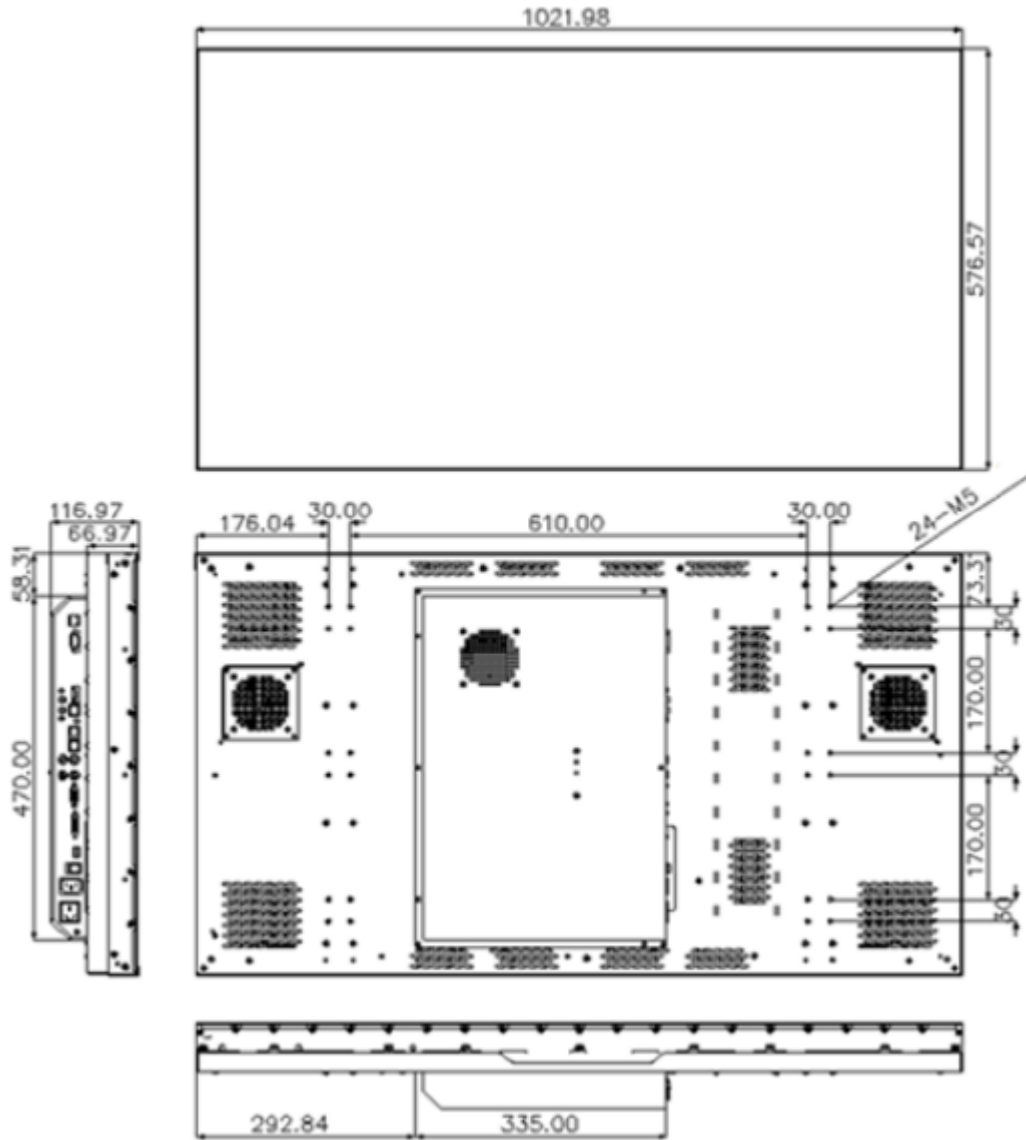

Характеристики

46" Full-HD секция видеостены

Модель DHL460UCM-ES

Система

Диагональ (соотношение сторон)	46" (16:9)
LCD технология	PID
Разрешение	1920×1080 (FHD)
Ширина рамки	3.5мм
Подсветка	LED
Яркость	500кд/м ²
Контраст	3500:1
Плотность пикселей	48dpi
Углы обзора	По горизонтали: 178°; по вертикали: 178°
Время отклика	8мс
Количество цветов	8бит
Цветовая температура	10 000К
MTBF	50 000 часов

Интерфейсы

Видеовходы	CVBS(BNC) ×2
ПК	VGA(D-Sub) ×1
Цифровой сигнал	DVI-D×1 [1080P(1920×1080), совместимый]
	HDMI×1 [1080P(1920×1080), совместимый]
Сквозной выход	CVBS(BNC)×2

Электропитание

Питание	AC 90 ~ 264В; 50/60Гц
Потребление	В режиме работы до 110Вт; в режиме ожидания до 1Вт

Условия эксплуатации

Рабочие условия	0 ~ +50°C, относительная влажность 10%~90%
-----------------	--

Общие данные

Управление	ИК пульт, RS232 (два режима), ПК
Размеры	1022мм × 576.6мм × 117мм
Вес	21кг

Размеры (мм)