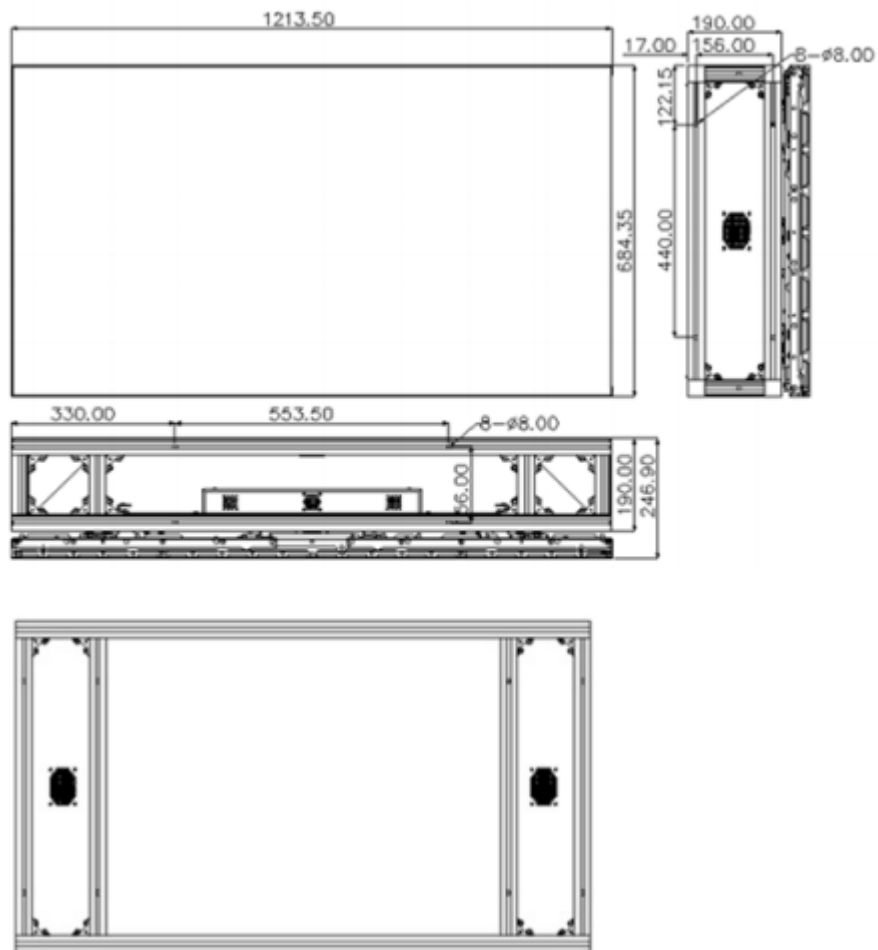

Характеристики

55" Full-HD секция видеостены

Модель DHL550UCH-ES

Система

Диагональ (соотношение сторон)	55" (16:9)
LCD технология	PID
Разрешение	1920×1080 (FHD)
Ширина рамки	3.5мм
Подсветка	LED
Яркость	700кд/м ²
Контраст	4500:1
Плотность пикселей	40dpi
Углы обзора	По горизонтали: 178°; по вертикали: 178°
Время отклика	8мс
Количество цветов	8бит
Цветовая температура	10 000К
MTBF	50 000 часов

Размеры (мм)

Интерфейсы