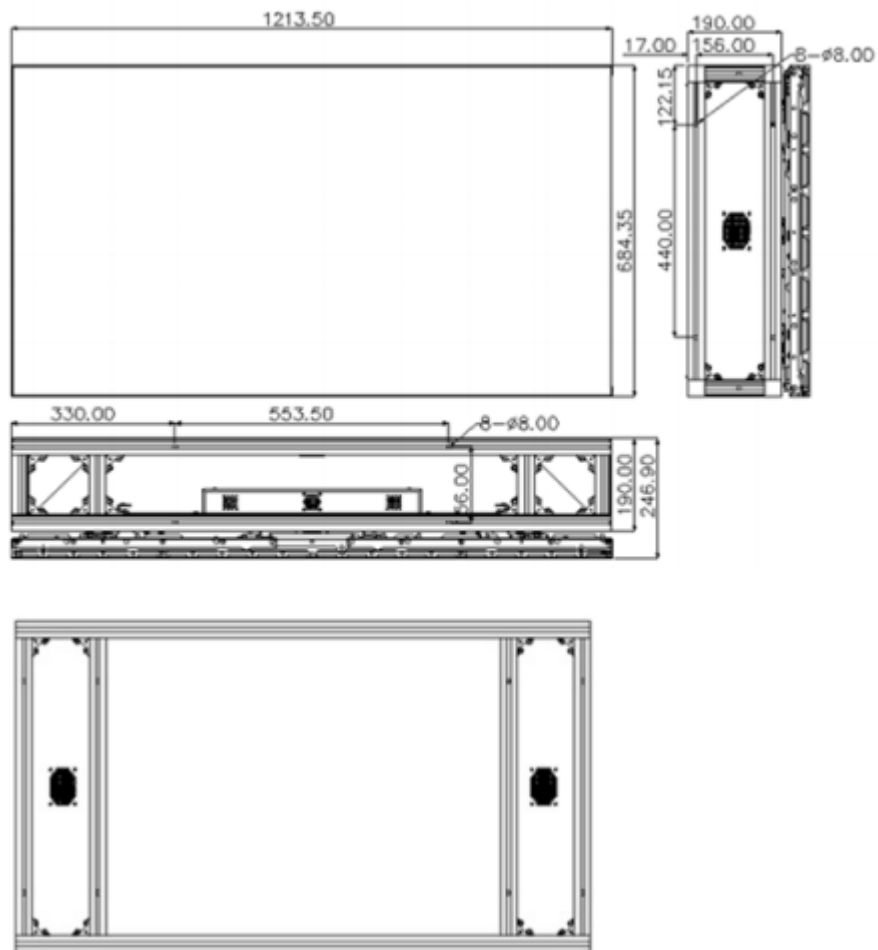

### Система

Диагональ (соотношение сторон)	55" (16:9)
LCD технология	PID
Разрешение	1920×1080 (FHD)
Ширина рамки	3.5мм
Подсветка	LED
Яркость	500кд/м <sup>2</sup>
Контраст	4000:1
Плотность пикселей	40dpi
Углы обзора	По горизонтали: 178°; по вертикали: 178°
Время отклика	8мс
Количество цветов	8бит
Цветовая температура	10 000К
MTBF	50 000 часов

## Общие данные

Управление	ИК пульт, RS232 (два режима), ПК
Размеры	1213.5мм × 684.4мм × 116.1мм
Вес	30кг

Размеры (мм)

Интерфейсы