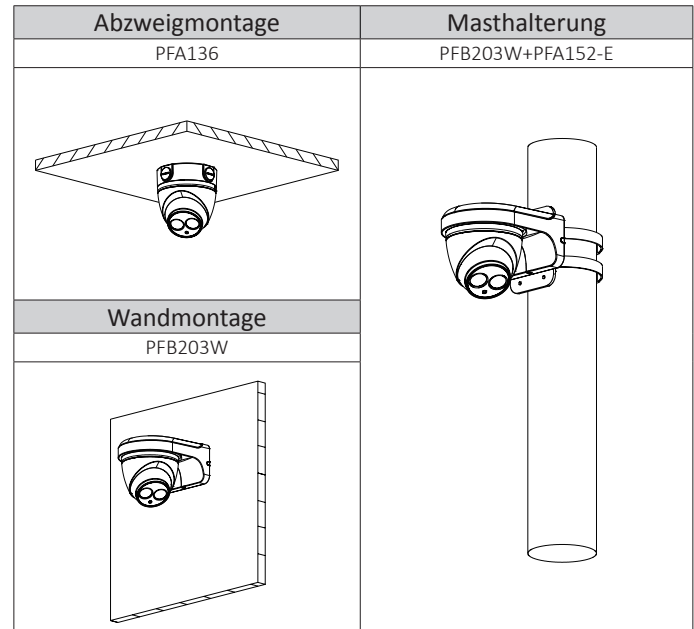

## Bestellhinweise

Typ	Teile-Nummer	Beschreibung
2-MP-Kamera	DH-IPC-HDW4231EMP-ASE-0360B	2-MP-IR-Eyeball-Netzwerkkamera, PAL
	DH-IPC-HDW4231EMN-ASE-0360B	2-MP-IR-Eyeball-Netzwerkkamera, NTSC
	IPC-HDW4231EMP-ASE-0360B	2-MP-IR-Eyeball-Netzwerkkamera, PAL
	IPC-HDW4231EMN-ASE-0360B	2-MP-IR-Eyeball-Netzwerkkamera, NTSC
	DH-IPC-HDW4231EMP-ASE-0280B	2-MP-IR-Eyeball-Netzwerkkamera, PAL
	DH-IPC-HDW4231EMN-ASE-0280B	2-MP-IR-Eyeball-Netzwerkkamera, NTSC
	IPC-HDW4231EMP-ASE-0280B	2-MP-IR-Eyeball-Netzwerkkamera, PAL
	IPC-HDW4231EMN-ASE-0280B	2-MP-IR-Eyeball-Netzwerkkamera, NTSC
	DH-IPC-HDW4231EMP-ASE-0600B	2-MP-IR-Eyeball-Netzwerkkamera, PAL
	DH-IPC-HDW4231EMN-ASE-0600B	2-MP-IR-Eyeball-Netzwerkkamera, NTSC
	IPC-HDW4231EMP-ASE-0600B	2-MP-IR-Eyeball-Netzwerkkamera, PAL
	IPC-HDW4231EMN-ASE-0600B	2-MP-IR-Eyeball-Netzwerkkamera, NTSC
Zubehör (optional)	PFB204W	Wandmontage
	PFA139	Anschlussdose
	PFA152-E	Masthalterung
	LR1002	ePoE über Koax-Konverter

## Zubehör

### optional:

PFA139  
Anschlussdose

PFB204W  
Wandmontage

PFA152-E  
Masthalterung

LR1002  
ePoE über Koax-Konverter

## Abmessungen (mm/Zoll)