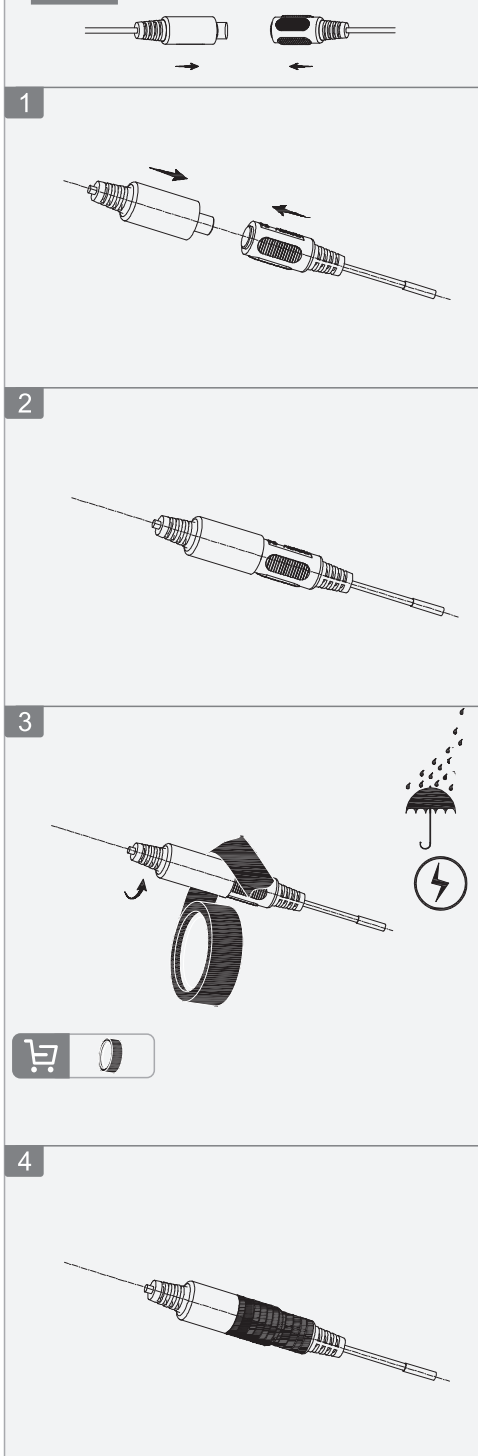

1.251.32.18678-000

Bullet Network Camera

Installation Guide

V1.0.0

-  × 1
-  × 1
-  × 2
-  × 1
-  × 1
-  × 1
-  × 1
-  × 1
-  × 1

1.1 Optional

1.2

2.1

3.1.1

3.1.2

3.1.3

3.1.4

3.1.5

3.2.1

3.2.2

3.2.3

3.2.4

3.2.5

A Optional

B

4.1

4.2