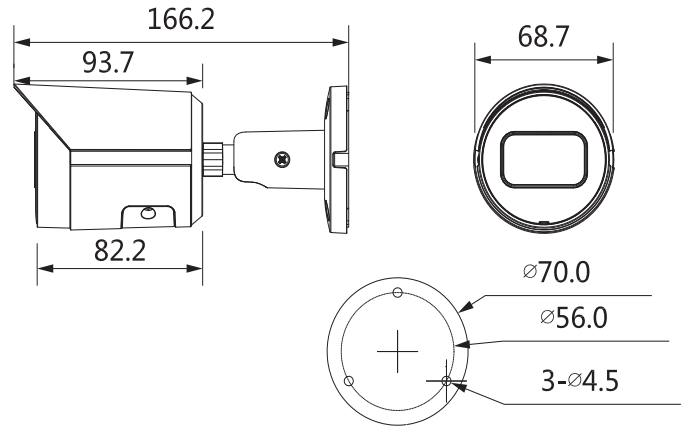

Условия эксплуатации

Рабочие условия	-40°C- +60°C/относительная влажность менее ≤ 95%
Температура хранения	-40°C- +60°C
Класс защиты	IP67

Конструкция

Корпус	Металлический
Размеры	166,2 мм × Ф70 мм
Вес нетто	0,48 кг
Вес брутто	0,57 кг

Информация для заказа

Тип	Номер детали	Описание
4Мп- видеокамера	DH-IPC- HFW2231SP-S-S2	2Мп сетевая цилиндрическая видеокамера с ИК-подсветкой и WDR, PAL
	DH-IPC- HFW2231SN-S-S2	2Мп сетевая цилиндрическая видеокамера с ИК-подсветкой и WDR, NTSC
Аксессуары (опцио- нально)	PFA134	Соединительная коробка
	PFA152-E	Крепление на столб
	PFM321D	DC12V1A Адаптер питания
	LR1002-1ET/1EC	Однопортовый Ethernet расширитель с большой дальностью связи через коаксиальный кабель
	PFM900-E	Интегрированный тестер крепления
	PFM114	SD-карта на базе TLC

Размеры (мм)

Аксессуары

Опционально:

Крепление на столб	Установка в соединительную коробку
PFA134+PFA152-E	PFA134