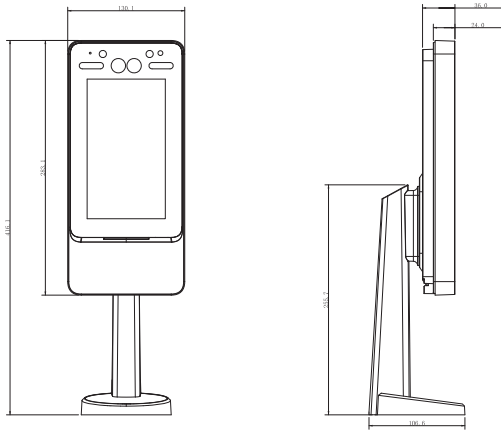

## Общее

Электропитание	Обеспечивается
Режим подачи питания	DC 12 В, 2 А
Потребляемая мощность	12 Вт
Размеры устройства	416,0 мм×130,0 мм×106,6 мм
Размеры упаковки	Упаковка контроллера: 514 мм×208 мм×139 мм Защитный корпус: 1070 мм×535 мм×310 мм
Рабочая температура	-10°C- +55°C
Рабочая влажность	Относительная влажность 0–90 % (без конденсации)
Условия эксплуатации	В помещении
Вес брутто	2,5 кг
Метод установки	Настольный
Сертификаты	CE/FCC

### Размеры (мм)