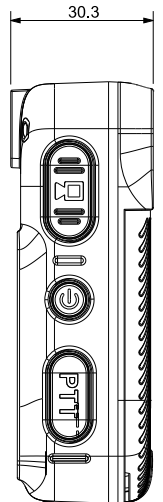

#### Камера

Диафрагма	F2
Поле зрения	Горизонталь: 124° Вертикаль: 76° Диагональ: 41°
Мигающая светодиодная подсветка	Есть
ИК-подсветка	Авто (по умолчанию), вручную; есть регулировка мощности
Дальность ИК-подсветки	≤5 м

#### Экран

Диагональ	2"
Тип	Емкостный сенсорный, поддержка нескольких одновременных касаний
Яркость	320 кд/кв.м
ИК-подсветка	Авто (по умолчанию), вручную; есть регулировка мощности
Контраст	1000:1

## Серия Body camera | MPT220

Разрешение снимков	0.4 Мп, 4 Мп, 16 Мп, 34 Мп
Формат снимков	JPEG
Количество снимков в серии	2, 3, 5, 10
Длительность фрагмента видео	5 мин, 10 мин, 20 мин, 30 мин
Длительность предзаписи и дозаписи	≤60 с
<b>Беспроводная связь</b>	
Диапазоны сотовой связи	LTE-FDD: B1/B2/B3/B4/B5/B7/B8/B20/B281 (B281 опционально) LTE-TDD: B38/B39/B40/B41 WCDMA: B1/B2/B4/B5/B8 GSM/EDGE: 850/900/1800/1900 МГц
Слоты SIM-карты	1 Micro-SIM
Wi-Fi	802.11a/b/g/n/ac; 2.4 ГГц / 5 ГГц
Bluetooth	BT2.1+EDR/3.0/4.1 LE/4.2 BLE
NFC	Есть
<b>Геолокация</b>	
Поддержка сервисов	GPS, ГЛОНАСС; A-GPS
<b>Аккумулятор</b>	
Емкость	3100 мА·ч
Зарядка	5 В, 2 А (быстрая зарядка)
Порт зарядки	Micro-USB
Время зарядки	≤2.5 ч
Время автономной работы	>10 ч (запись 1080p @ 30 к/с)
<b>Условия эксплуатации</b>	
Защита	IP68, защита от падения с высоты до 2 м
Рабочая температура	-20°C ~ +55°C
Рабочая влажность	≤93%
<b>Физические параметры</b>	
Размеры	90 мм × 60 мм × 31 мм
Размеры упаковки	170 мм × 121 мм × 65 мм
Масса	Нетто: 0.176 кг (с аккумулятором) Брутто: 0.51 кг
<b>Аксессуары</b>	
Аккумулятор	1
Зарядное устройство	1
Крепление на плечо	1
Адаптер USB/Micro-USB	1
Адаптер Micro-USB/Mini-USB	1

### Размеры, мм