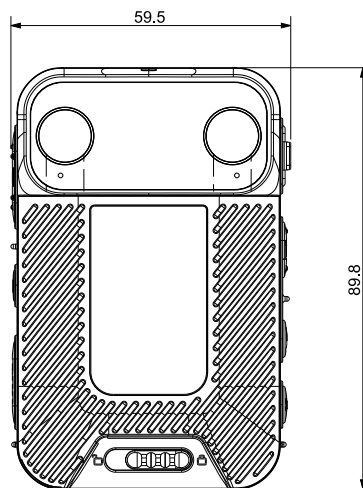

#### Камера

Диафрагма	F2
Поле зрения	Горизонталь: 124° Вертикаль: 76° Диагональ: 41°
Мигающая светодиодная подсветка	Есть
ИК-подсветка	Авто (по умолчанию), вручную; есть регулировка мощности
Дальность ИК-подсветки	≤5 м

#### Экран

Диагональ	2"
Тип	Емкостный сенсорный, поддержка нескольких одновременных касаний
Яркость	320 кд/кв.м
ИК-подсветка	Авто (по умолчанию), вручную; есть регулировка мощности
Контраст	1000:1

## Серия Body camera | MPT220

Разрешение снимков	0.4 Мп, 4 Мп, 16 Мп, 34 Мп
Формат снимков	JPEG
Количество снимков в серии	2, 3, 5, 10
Длительность фрагмента видео	5 мин, 10 мин, 20 мин, 30 мин
Длительность предзаписи и дозаписи	≤60 с
<b>Беспроводная связь</b>	
Диапазоны сотовой связи	LTE-FDD: B1/B2/B3/B4/B5/B7/B8/B20/B281 (B281 опционально) LTE-TDD: B38/B39/B40/B41 WCDMA: B1/B2/B4/B5/B8 GSM/EDGE: 850/900/1800/1900 МГц
Слоты SIM-карты	1 Micro-SIM
Wi-Fi	802.11a/b/g/n/ac; 2.4 ГГц / 5 ГГц
Bluetooth	BT2.1+EDR/3.0/4.1 LE/4.2 BLE
NFC	Есть
<b>Геолокация</b>	
Поддержка сервисов	GPS, ГЛОНАСС; A-GPS
<b>Аккумулятор</b>	
Емкость	3100 мА·ч
Зарядка	5 В, 2 А (быстрая зарядка)
Порт зарядки	Micro-USB
Время зарядки	≤2.5 ч
Время автономной работы	>10 ч (запись 1080p @ 30 к/с)
<b>Условия эксплуатации</b>	
Защита	IP68, защита от падения с высоты до 2 м
Рабочая температура	-20°C ~ +55°C
Рабочая влажность	≤93%
<b>Физические параметры</b>	
Размеры	90 мм × 60 мм × 31 мм
Размеры упаковки	170 мм × 121 мм × 65 мм
Масса	Нетто: 0.176 кг (с аккумулятором) Брутто: 0.51 кг
<b>Аксессуары</b>	
Аккумулятор	1
Зарядное устройство	1
Крепление на плечо	1
Адаптер USB/Micro-USB	1
Адаптер Micro-USB/Mini-USB	1

### Размеры, мм