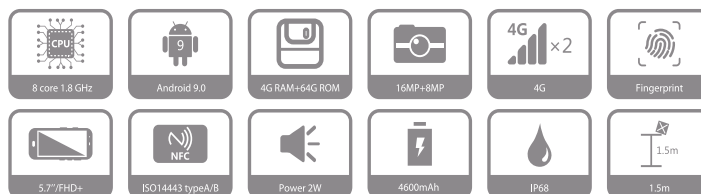

Применение

Этот продукт предназначен для использования в сфере обеспечения общественной безопасности, судопроизводства, а также в деятельности охранных предприятий, страховых и энергетических компаний и в других областях, где требуется отправка мобильных групп с возможностью связи, а также видео- и аудиозаписи.

- ОС Android 9.0
- 8-ядерный высокопроизводительный процессор с частотой 1.8 ГГц
- 4 Гбайт оперативной памяти, 64 Гбайт встроенной памяти
- Основная камера 16 Мп, фронтальная камера 8 Мп
- Сжатие H.265, H.264
- поддержка внешних SD-карт объемом до 256 Гбайт
- Считыватель отпечатков пальцев
- Поддержка сотовой связи 2G, 3G, 4G; поддержка беспроводной связи Wi-Fi, Bluetooth, NFC; поддержка геолокационных сервисов GPS, ГЛОНАСС, Beidou
- Громкоговоритель 2 Вт
- Емкость батареи 4600 мА·ч (4.35 В)
- Класс защиты IP68, защита от падения с высоты до 1.5 м
- Рабочая температура -20°C ~ +55°C