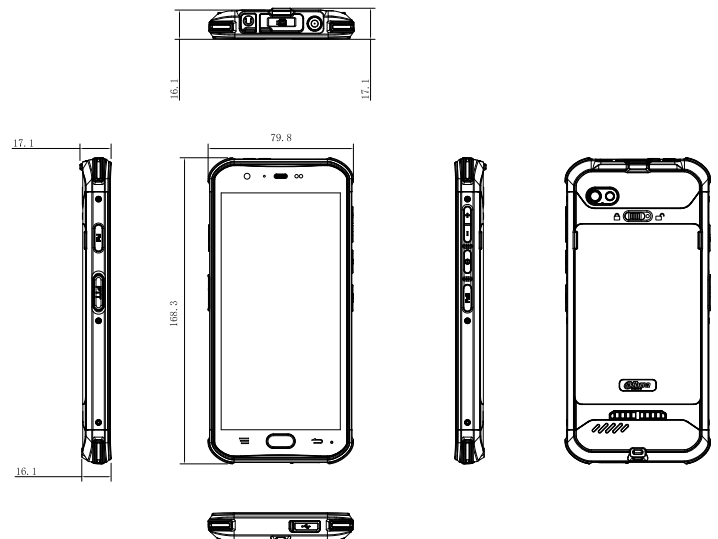

#### Физические параметры

Размеры	168 мм × 79 мм × 17 мм
Размеры упаковки	195 мм × 111 мм × 56 мм
Масса	Нетто: 0.307 кг (с аккумулятором)

#### Размеры, мм