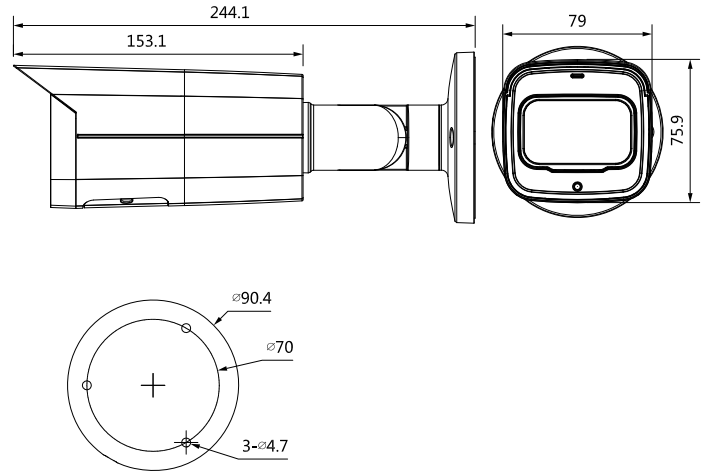

Рабочая температура	-40°C ~ +60°C
Рабочая влажность	≤95%
Температура хранения	-40°C ~ +60°C
Защита	IP67

Физические параметры

Материал корпуса	Металл
Размеры	244.1 мм × 79 мм × 75.9 мм
Масса	Нетто: 0.815 кг Брутто: 1.08 кг

Размеры, мм

Информация для заказа

Тип	Артикул	Описание
IP-видеокамера	DH-IPC-HFW5541TP-AS-PV-0280B	Цилиндрическая IP-видеокамера WizMind с разрешением 5 Мп, WDR, ИК-подсветкой и фиксированным фокусным расстоянием 2.8 мм
	DH-IPC-HFW5541TP-AS-PV-0360B	Цилиндрическая IP-видеокамера WizMind с разрешением 5 Мп, WDR, ИК-подсветкой и фиксированным фокусным расстоянием 3.6 мм
	DH-IPC-HFW5541TP-AS-PV-0600B	Цилиндрическая IP-видеокамера WizMind с разрешением 5 Мп, WDR, ИК-подсветкой и фиксированным фокусным расстоянием 6 мм
	DH-IPC-HFW5541TP-AS-PV-0800B	Цилиндрическая IP-видеокамера WizMind с разрешением 5 Мп, WDR, ИК-подсветкой и фиксированным фокусным расстоянием 8 мм
Аксессуары	PFA130-E	Монтажная коробка
	PFA152-E	Крепление на столб
	PFA151	Крепление на угол