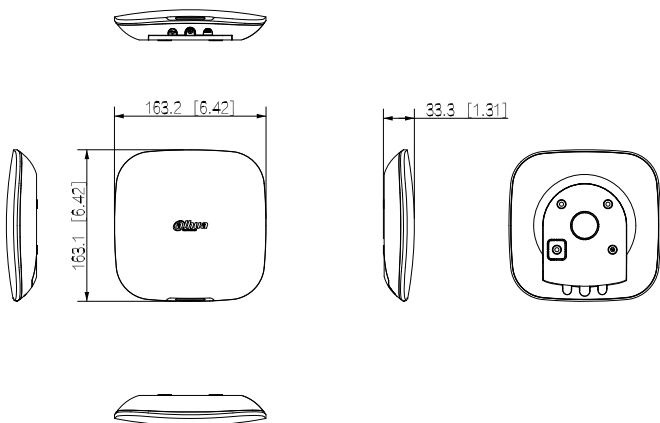

Wireless

Frequenza portante	868.0~868.6 MHz
Portata comunicazione	Fino a 2000 m in spazio aperto
Comunicazione	bidirezionale
Crittografia	AES128
Wi-Fi	2.4/5 GHz
Salto di frequenza	Sì

Generale

Alimentazione	12 V DC, 1.5 A
Temperatura di esercizio	-10~+55°C (interno)
Umidità operativa	10%~90% RH
Dimensioni	163x163x32 mm
Dimensioni confezione	219x187x91 mm
Installazione	A parete, desktop

Peso netto	0.38 kg
Peso con confezione	0.8 kg
Certificazioni	CE
Materiale scocca	PC + ABS
Durata batteria ausiliaria	12 ore in standby

Info ordine

Articolo	Modello	Descrizione
Hub allarme	ARC3000H-FW2-868	Hub allarme wireless 4G

Installazione

Dimensioni (mm[inch])

Schema applicativo