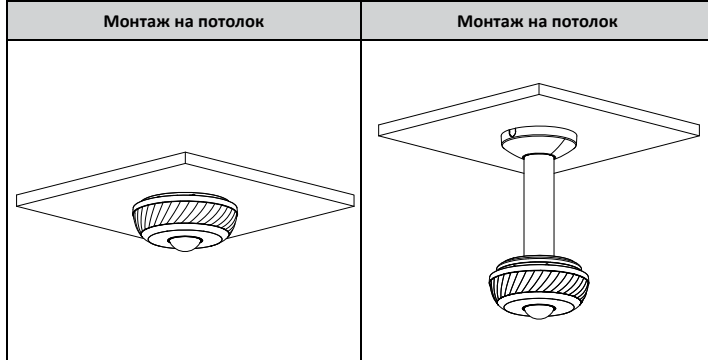

Аксессуары (опционально)

PFB300C
Крепление на потолок

PFA100
Адаптер под крепление на
потолок