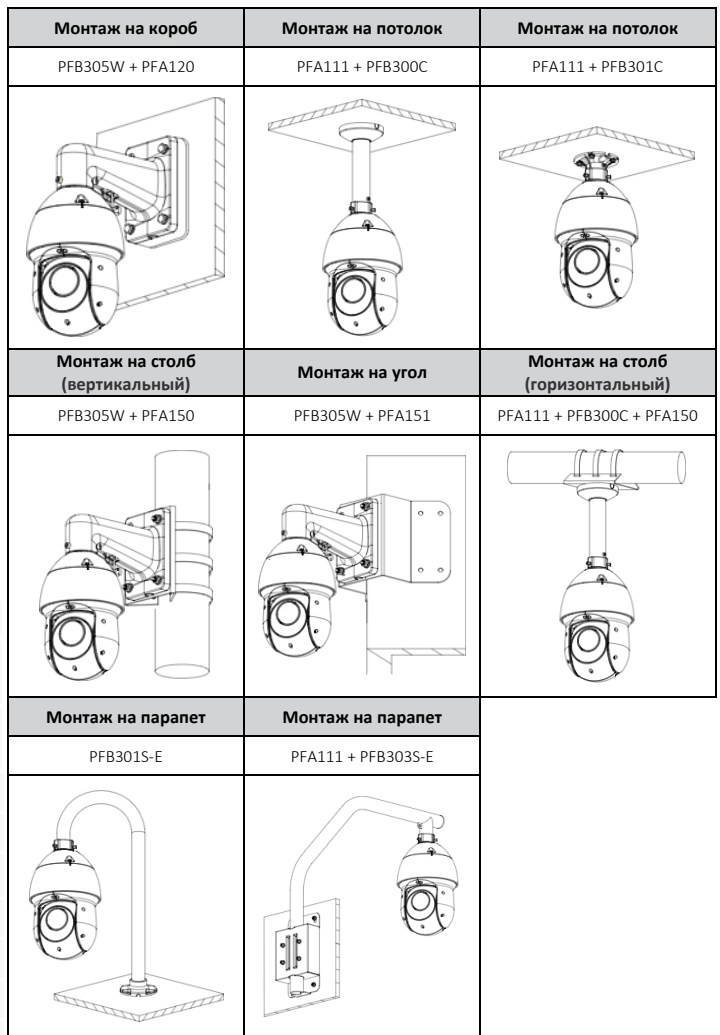

Аксессуары

В комплекте

PFB305W
Крепление на стену

Опционально

PFA111
Адаптер PTZ-видеокамеры под крепление на потолок

DC12V/3A
Блок питания

PFA140
Монтажный короб

PFB300C
Крепление на потолок

PFA120
Монтажная коробка

PFA150
Крепление на столб

PFA151
Крепление на угол

PFB303S
Крепление на парпет

Размеры, мм