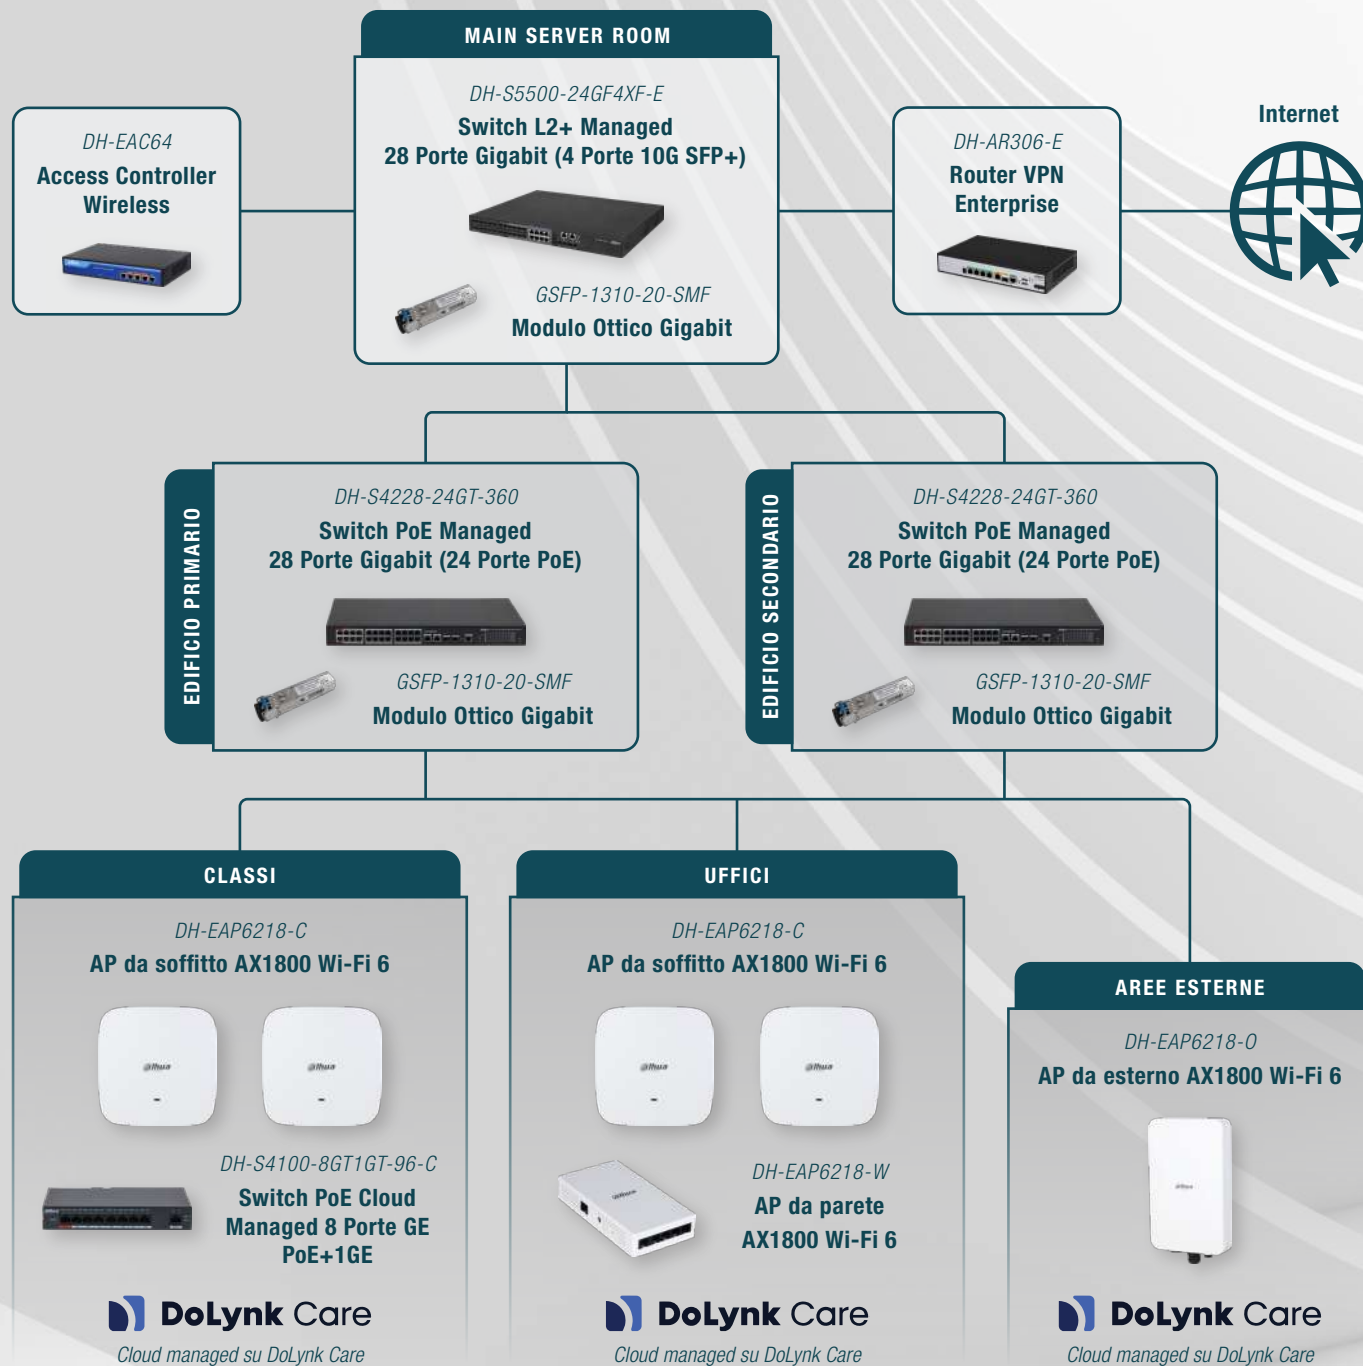

# Wi-Fi COVERAGE

▶▶▶▶ SOLUTION FOR ALL SCENARIO

S M A L L M E D I U M B U S I N E S S S O L U T I O N

# Wi-Fi COVERAGE SOLUTION FOR ALL SCENARIO

Apparati dotati di tecnologia Wi-Fi altamente stabile e sicura, gestita in modo centralizzato tramite cloud, rendono la proposta di Dahua perfetta per soddisfare le esigenze di rete di scuole, uffici, aziende ed edifici pubblici.

L'implementazione di una rete efficace agevola l'accesso alle risorse, creando un ecosistema virtuoso di informazioni condivise. Il software Dahua DoLynk Care e la gamma di switch Cloud Managed – ma non solo - garantiscono, insieme all'installazione di Access Point della serie EAP nelle diverse aree di uno o più edifici, performance di connessione sempre ottimali soddisfacendo le esigenze specifiche di ogni scenario: l'intera rete wireless viene così gestita in modo estremamente semplice e flessibile, grazie all'elevata scalabilità.