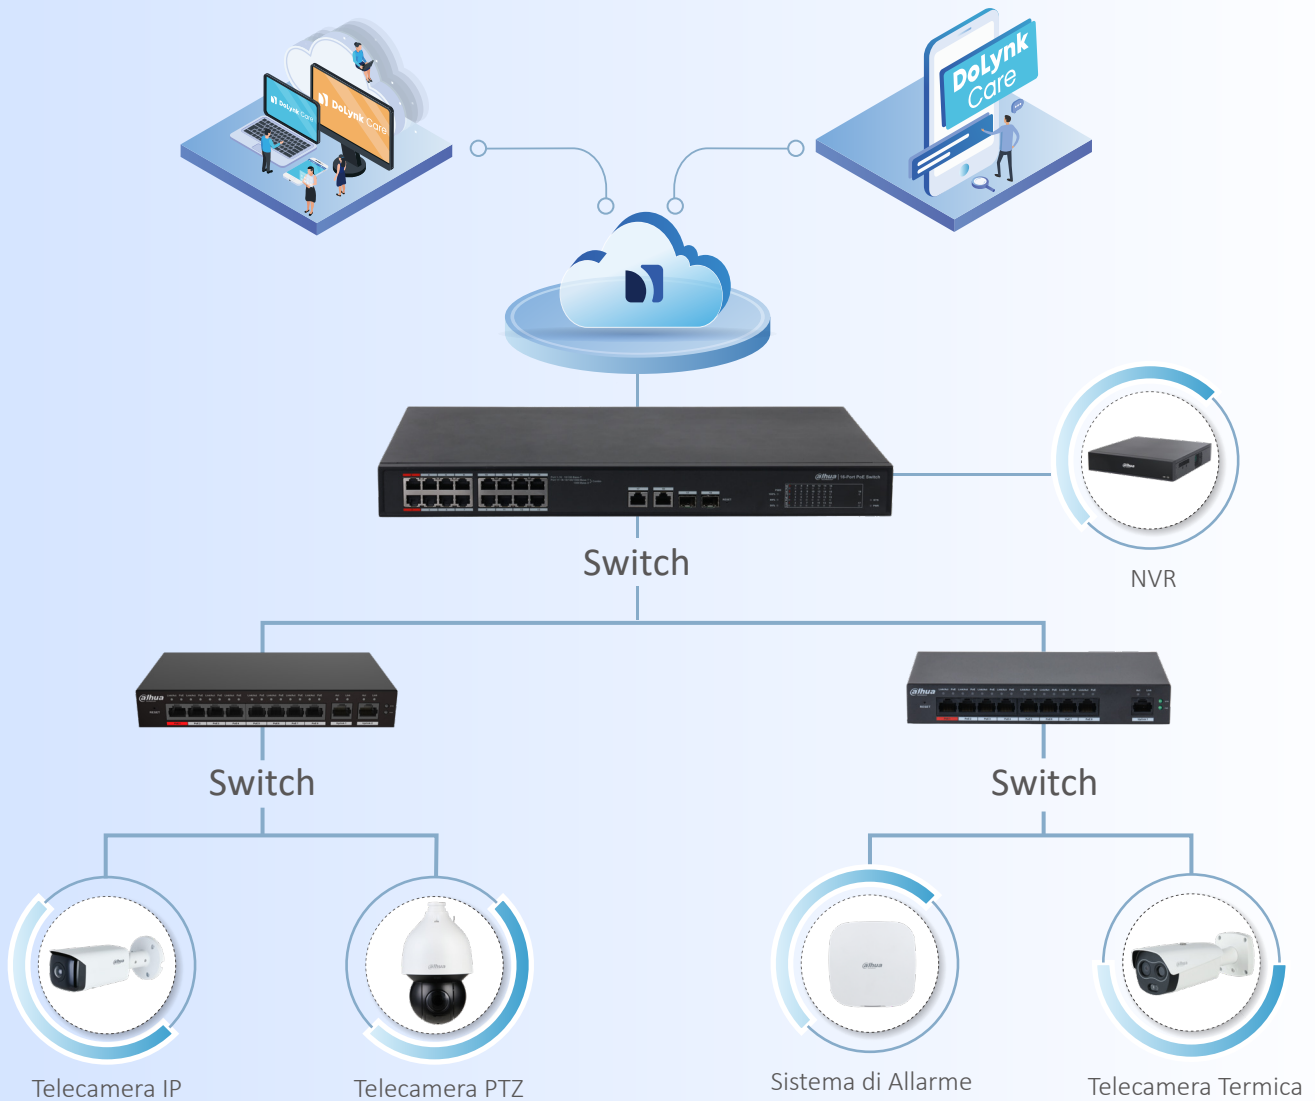

Esempio di Sistema

Prodotti Consigliati