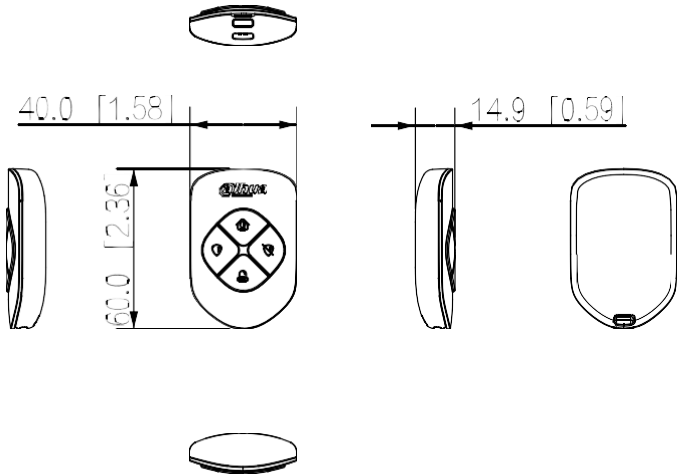

Dimensões (mm)