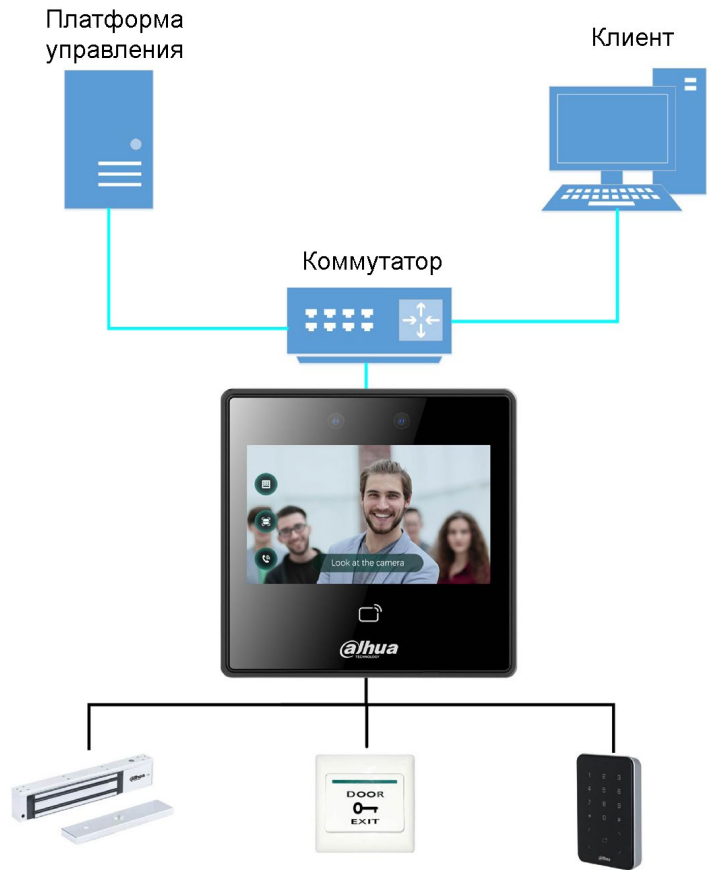

Входы кнопки выхода	1
Входы датчика двери	1
Выходы управления дверью	1

Сигнализация

Контроль повторного прохода	Есть
Противокражная сигнализация	Есть
Контроль открытия под принуждением	Есть
Контроль незакрытой двери	Есть
Контроль взлома двери	Есть
Превышение попыток аутентификации по карте	Есть

Электропитание

Блок питания	В комплекте
Питание	12 В (DC), 1.5 А
Потребляемая мощность	≤18 Вт

Условия эксплуатации

Рабочая температура	-10°C ~ +40°C
Рабочая влажность	0% ~ 90% (без конденсата)
Рабочая среда	Внутри помещений

Физические параметры

Монтаж	Настенный, в коробку, настольный
Аксессуары	Настенное крепление (в комплекте)
Размеры	115 мм × 118 мм × 27.1 мм
Размеры упаковки	190 мм × 179 мм × 127 мм
Масса	Нетто: 0.25 кг Брутто: 0.4 кг

Схема применения