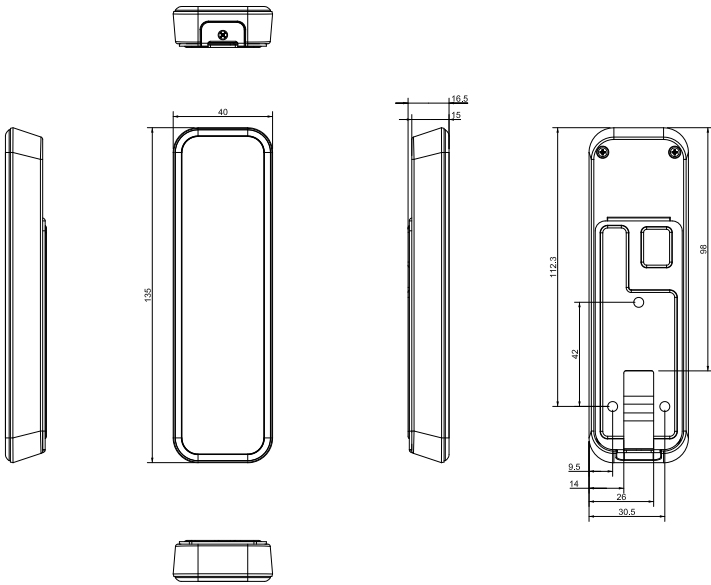

### Информация для заказа

Тип	Артикул	Описание
Считыватель карт доступа	DHI-ASR2200A	Влагозащищенный считыватель карт Mifare в тонком корпусе для использования вне помещений

Размеры, мм

Схема применения