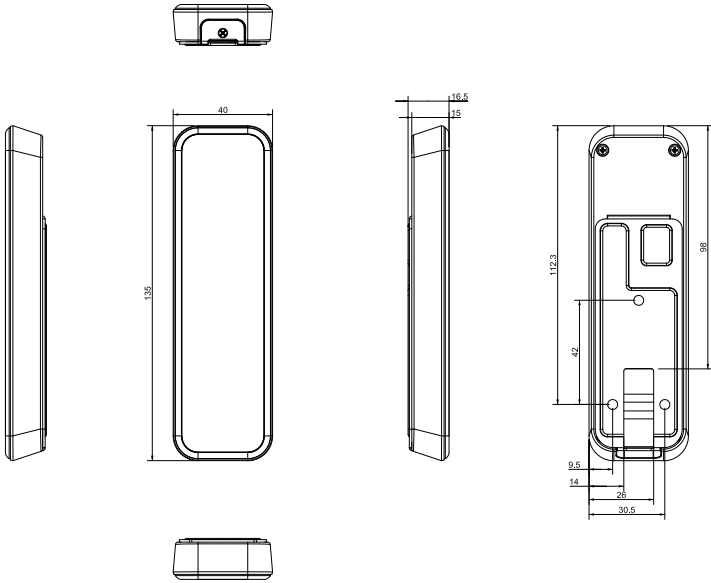

Размеры	135 мм × 40 мм × 15 мм
Размеры упаковки	Внутренняя: 195 мм × 75 мм × 52 мм Внешняя: 415 мм × 400 мм × 230 мм
Рабочая температура	-30°C ~ +70°C
Рабочая влажность	5% ~ 90% (без конденсата)
Рабочая среда	Вне помещений, внутри помещений
Масса	Брутто: 0.16 кг
Монтаж	Накладной
Сертификаты	CE, FCC

Размеры, мм

Схема применения