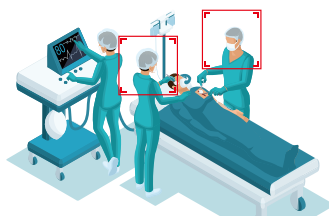

지능형 알고리즘을 기반으로 사람의 얼굴이나 신체를 실시간으로 모자이크 합니다.
또한 라이브/재생/백업 시 모자이크 처리된 부분을 On/Off 할 수 있습니다.

수동 구역 모자이크

특정 구역을 고정적으로 마스크링하여 필요한 부분만 가릴 수 있습니다.

녹화 발판

발판을 통해 여러 채널을 동시에 녹화할 수 있으며, 알람등에 불빛이 들어옵니다.

산업안전 솔루션

최고의 대처는 사전 예방