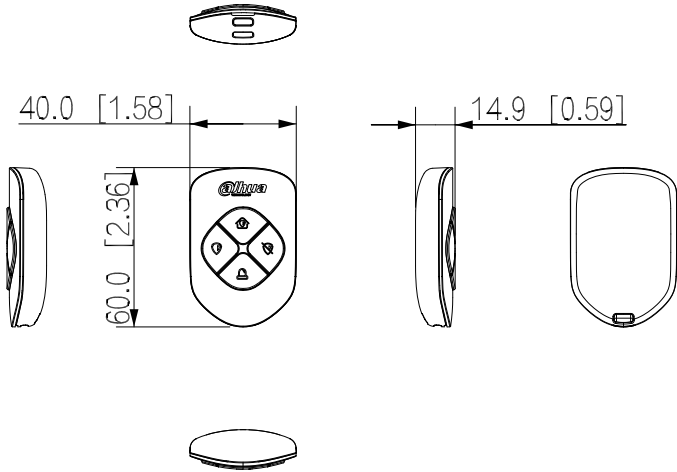

### Wireless

Frequenza portante	433.1~434.6 MHz
Portata comunicazione	Fino a 1300 m in spazio aperto
Comunicazione	bidirezionale
Crittografia	AES128
Salto di frequenza	Sì

## Generale

Alimentazione	Batteria CR2032
Assorbimento	85 mW
Temperatura di esercizio	-10°C~55 °C (interno)
Umidità di esercizio	10%~90% RH
Dimensioni prodotto	60×39.5×15 mm
Dimensioni confezione	135×98.5×27.8 mm
Peso netto	20 g
Peso con confezione	65 g
Certificazioni	CE
Materiale scocca	PC + ABS
Durata batteria	5 anni

## Info ordine

Articolo	Modello	Descrizione
Telecomando	ARA24-W2	Telecomando wireless

Dimensioni (mm[inch])

Schema applicativo