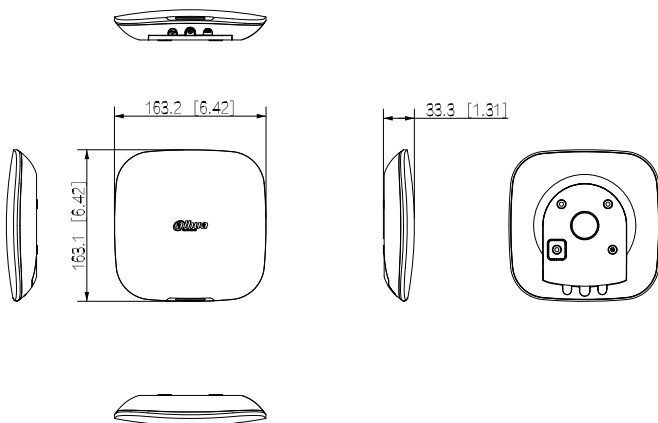

Wireless

Frequenza portante	433.1~434.6 MHz
Portata comunicazione	Fino a 2000 m in spazio aperto
Comunicazione	bidirezionale
Crittografia	AES128
Wi-Fi	2.4/5 GHz
Salto di frequenza	Sì

Generale

Alimentazione	12 V DC, 1.5 A
Temperatura di esercizio	-10~+55°C (interno)
Umidità operativa	10%~90% RH
Dimensioni	163x163x32 mm
Dimensioni confezione	219x187x91 mm
Installazione	A parete, desktop

Peso netto	0.38 kg
Peso con confezione	0.8 kg
Certificazioni	CE
Materiale scocca	PC + ABS
Durata batteria ausiliaria	12 ore in standby

Info ordine

Articolo	Modello	Descrizione
Hub allarme	ARC3000H-FW2	Hub allarme wireless 4G

Installazione

Dimensioni (mm[inch])

Schema applicativo