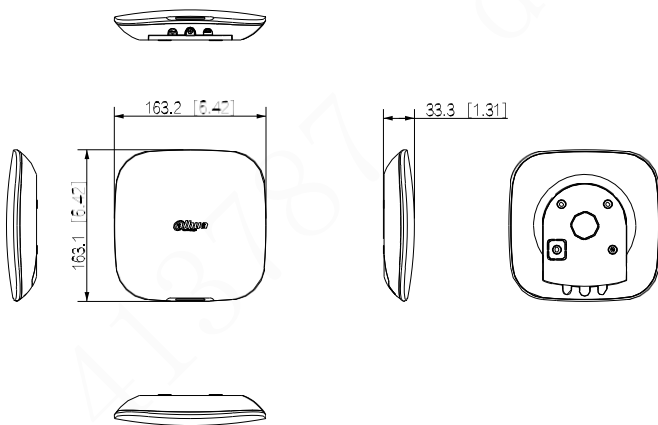

Wireless

Frequenza portante	868.0~868.6 MHz
Portata comunicazione	Fino a 2000 m in spazio aperto
Comunicazione	bidirezionale
Crittografia	AES128
Wi-Fi	2.4 GHz
Salto di frequenza	Sì

Generale

Alimentazione	12 V DC, 1.5 A
Temperatura di esercizio	-10° ~ +55°C (interno)
Umidità operativa	10% ~ 90% RH
Dimensioni	163x163x32 mm
Dimensioni confezione	219x187x91 mm
Installazione	A parete, desktop
Peso netto	0.38 kg
Peso con confezione	0.8 kg

Certificazioni	CE
Materiale scocca	PC + ABS
Durata batteria ausiliaria	12 ore in standby

Info ordine

Articolo	Codice	Descrizione
Hub allarme	ARC3000H-GW2-868	Hub allarme 2G

Installazione

Dimensioni (mm[inch])

Schema Applicativo