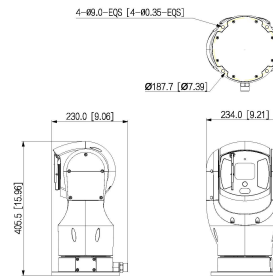

## Construction

Casing	Metal
Dimensions	Φ234(mm) x 205(mm) x 405.5(mm)
Net Weight	9.8kg(21.61lb)
Gross Weight	15.5kg(34.17lb)

## Dimensions (mm)

DH-PTZ19245U-IRB-N:

DH-PTZ19245U-IRB-N-B: