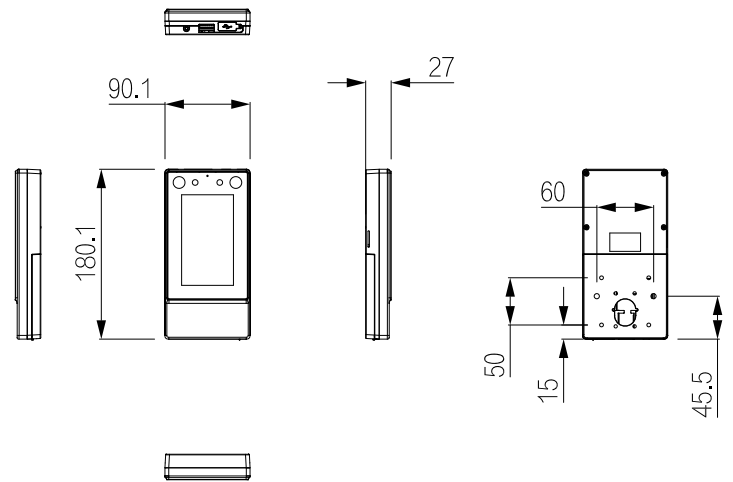

Физические параметры	
Монтаж	На турникет, в коробку, настенный, накладной
Аксессуары	Крепление (в комплекте)
Размеры	180.1 мм × 90.1 мм × 27 мм
Размеры упаковки	Внутренняя: 268 мм × 136 мм × 78 мм Внешняя: 590 мм × 432 мм × 302 мм
Масса	Брутто: 0.7 кг

Размеры, мм

Схема применения

Монтаж