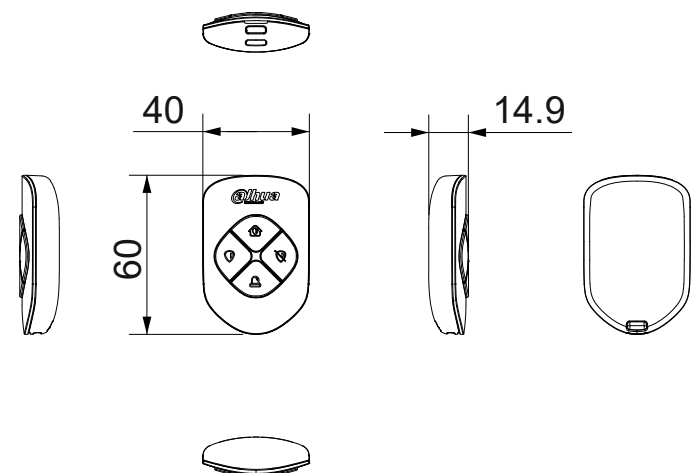

Размеры, мм