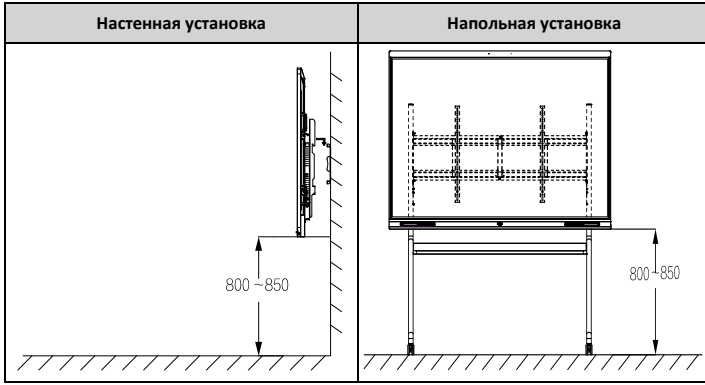

Установка

Размеры, мм

Интерфейсы