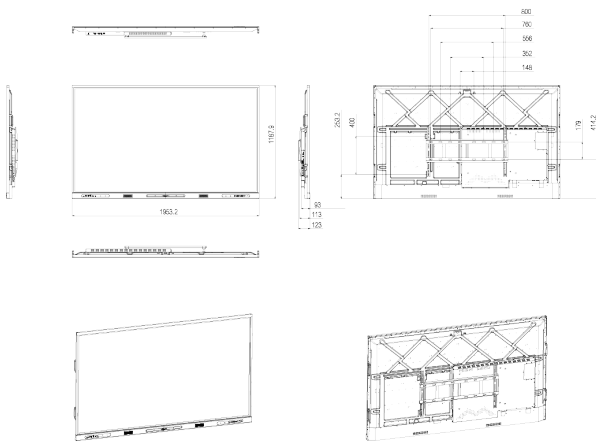

Физические параметры

Питание	100 В ~ 240 В (AC), 50 Гц ~ 60 Гц
Потребляемая мощность	200 Вт (средняя) 400 Вт (максимальная) ≤0.5 Вт (в режиме ожидания)
Рабочая температура	0°C ~ +40°C
Температура хранения	-10°C ~ +50°C
Рабочая влажность	10% ~ 90%
Влажность хранения	10% ~ 90%
Материал корпуса	Металл
Защитное стекло	Антибликовое закаленное стекло толщиной 4 мм
Цвет (рамка, задняя панель)	Серебристый (низ, верх), черный (слева, справа), черный (задняя панель)
Размеры	1953.2 мм × 1187.9 мм × 93 мм 2050 мм × 1310 мм × 200 мм (в упаковке)
Масса	Нетто: 68 кг Брутто: 82 кг
Крепление VESA	800 мм × 400 мм
Установка	Настенная, на передвижную подставку
Комплектация	Интеллектуальная интерактивная доска, 1 шт. Кабель питания, 1 шт. Пассивный стилус, 2 шт. Кабель HDMI, 1 шт. Краткое руководство, 1 шт. Крепление на стену (уже установлено на доске), 1 шт Пакет с аксессуарами, 1 шт. Пульт дистанционного управления, 1 шт. Буклет с юридической и нормативной информацией, 1 шт.
Сертификаты	CE, Energy Star, ERP, RoHS, WEEE

Установка

Размеры, мм

Интерфейсы