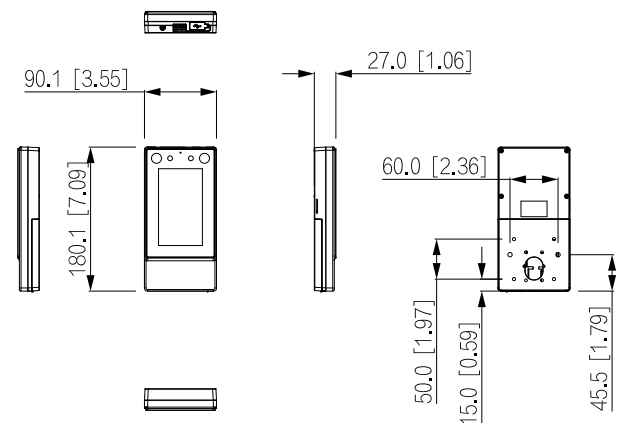

Capacidade

Capacidade do usuário	6.000
Capacidade de imagem facial	6.000
Capacidade do cartão	10.000
Capacidade de senha	6.000
Capacidade de registro	300.000

Porta

RS-485	1
Wiegand	1
USB	1
Porta de rede	1 x porta Ethernet autoadaptável RJ-45 10/100 Mbps
Entrada de alarme	1
Saída de alarme	1
Ligação de alarme	Sim
Botão Sair	1
Deteção de status de porta	1
Controle de bloqueio	1

Alarme

Anti-passagem de volta	Sim
Alarme de violação	Sim
Alarme de coação	Sim
Tempo limite do sensor da porta	Sim
Intrusão	Sim
Excesso de cartão ilegal Limite	Sim

Geral

Adaptador de energia	Incluído
Fonte de energia	PoE padrão 12 V CC, 1,5 A
Proteção	IP65
Consumo de energia	≤12 W
Dimensões do produto	180,1 mm x 90,1 mm x 27,0 mm (7,09" x 3,55" x 1,06") (C x L x A)
Dimensões da embalagem	268 mm x 136 mm x 78 mm (10,55" x 5,35" x 3,07") (C x L x A, em uma caixa interna) 590 mm x 432 mm x 302 mm (23,23" x 17,01" x 11,89") (C x L x A, caixa de proteção)
Temperatura de operação	-30 °C a +60 °C (-22 °F a +140 °F)

Umidade operacional	0%–90% (UR), sem condensação
Altitude de Operação	0 m–1.300 m (0 pés–4.265,09 pés)
Ambiente operacional	Ar livre; Interior
Peso bruto	0,70 kg (1,54 lb)
Acessório	Suporte de montagem em parede (incluído)
Instalação	Suporte de catraca; 86 montagem em caixa; montagem na parede; montagem em superfície

Instalação

Dimensões (mm[polegada])

Aplicativo