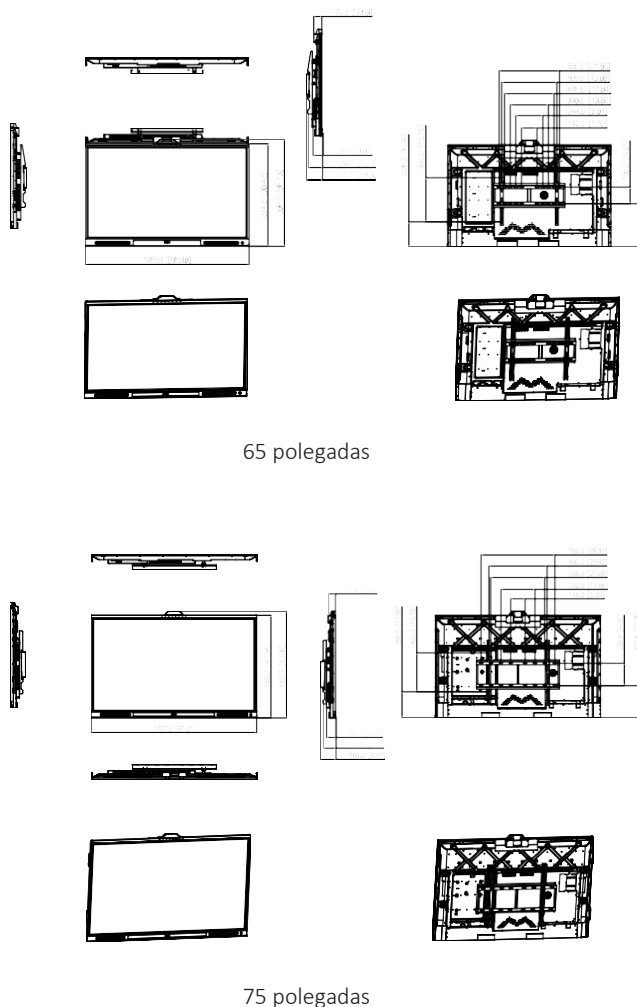

Painel LCD

Tempo de Resposta	8ms (típ.)
Dimensões do painel	65 polegadas; 75 polegadas; 86 polegadas; 98 polegadas
Luz de fundo	DLED
Proporção	16:9
Brilho	65 polegadas 350 cd/m ² ; 75 polegadas: 350 cd/m ² ; 86 polegadas: 400 cd/m ² ; 98 polegadas: 400 cd/m ²
Resolução	3840 (H) × 2160 (V)
Ângulo de Visão	H: 178°; V: 178°
Vida útil	50.000 h
Cor de exibição	1.07 B/10 bits (8 bits + FRC)
Taxa de Atualização	60 Hz
Contraste estático	VA: 4000 (típ.); IPS: 1200 (típ.)

Portas do dispositivo

Sensor de luz	1
Botão frontal	1 x botão liga/desliga (lado direito)
Portas frontais	1 × USB 3.0 (lado esquerdo)
Porta de rede	1 × RJ-45
Wi-Fi	1 × Wi-Fi; 1 × Hotspot

USB	3 × USB 3.0; 1 × Micro USB
RS-232	1 × RS-232
Entrada de vídeo	1 × Entrada HDMI
Saída de vídeo	1 × Saída HDMI
Saída de áudio	1 × porta 3,5 mm (saída de linha)
Outros	1 × Toque
IrDA	1
Microfone	8 canais
Porta tipo C	1 × Tipo C

Distância de captura	Captura de som de campo amplo: 6 m–8 m (19,69 ft–26,25 ft)
Número de microfones	8
AGC	Sim
Cancelamento de eco	Sim
Padrão polar	Omnidirecional
Filtragem de ruído inteligente	Sim

Geral

Instalação

Dimensões (mm[pol])

86 polegadas

98 polegadas

Painéis