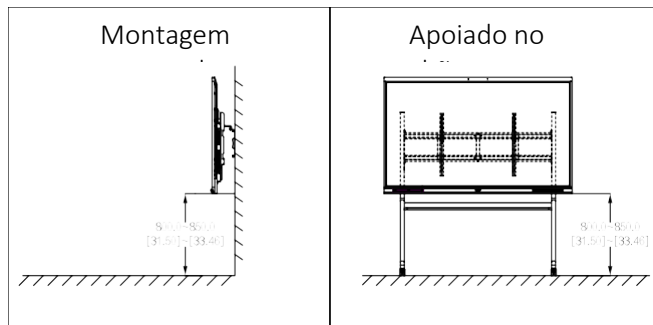

Instalação