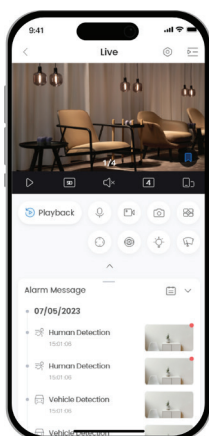

Компактная IP-видеокамера с разрешением 5 Мп, Wi-Fi, ИК-подсветкой и фиксированным фокусным расстоянием

C5AP

Обзор серии

Линейка видеокамер Cube, которая входит в серию Dahua Wireless, отличается не только простотой установки и работы, но и выдающимися техническими характеристиками и выгодной ценой. Они передают четкое детализированное изображение наблюдаемой сцены в высоком разрешении и обладают рядом мощных интеллектуальных функций, таких как обнаружение домашних животных, режим конфиденциальности и двухсторонняя аудиосвязь. Информация с видеокамер синхронно отсылается на ваш смартфон, чтобы вы были в курсе происходящего. Эти видеокамеры широко используются для наблюдения на малых и средних объектах, таких как небольшие магазины.

Сопряжение по Bluetooth

Быстрое сопряжение благодаря беспроводной связи Bluetooth

H.265

Передовой стандарт сжатия H.265

SD-карта

Недорогое хранение данных

Повысьте удобство и эффективность работы с помощью DMSS

Dahua Mobile Security Surveillance (DMSS) – это профессиональная платформа для системы видеонаблюдения, которая предлагает удаленный мониторинг, перенос устройств и их совместное использование. При подключении к Интернету платформа может передавать тревоги в режиме реального времени, что повышает эффективность видеонаблюдения и обеспечивает гибкость в обеспечении безопасности.